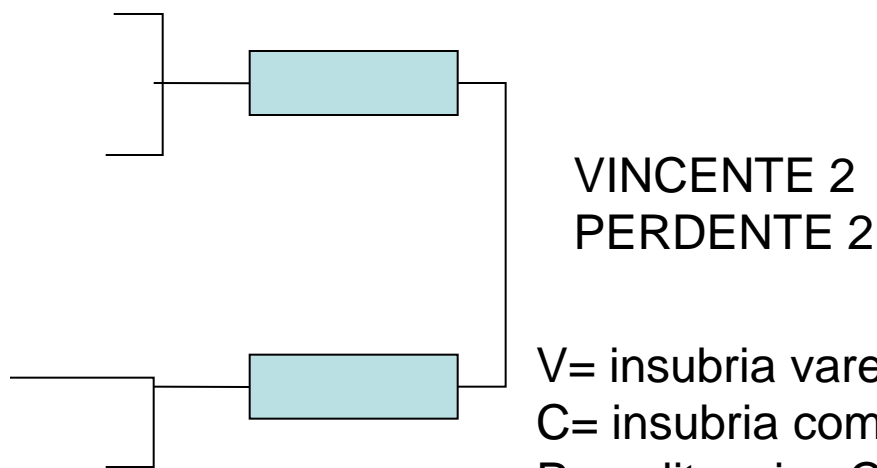

INIZIO ORE 9:00

GIRONE A

V 1.SCOGNAMIGLIO

P 2.AMIR

V 3.MORENO

V 4.K2

GIRONE B

V 1.BEATRICE

V 2.ALE

V 3.CANNIBALE

**TORNEO DI TENNIS
CAMPO 5**

1-2
1-3
2-3

**FINALI
ORE 18:00**

V= insubria varese
C= insubria como
P= politecnico Como