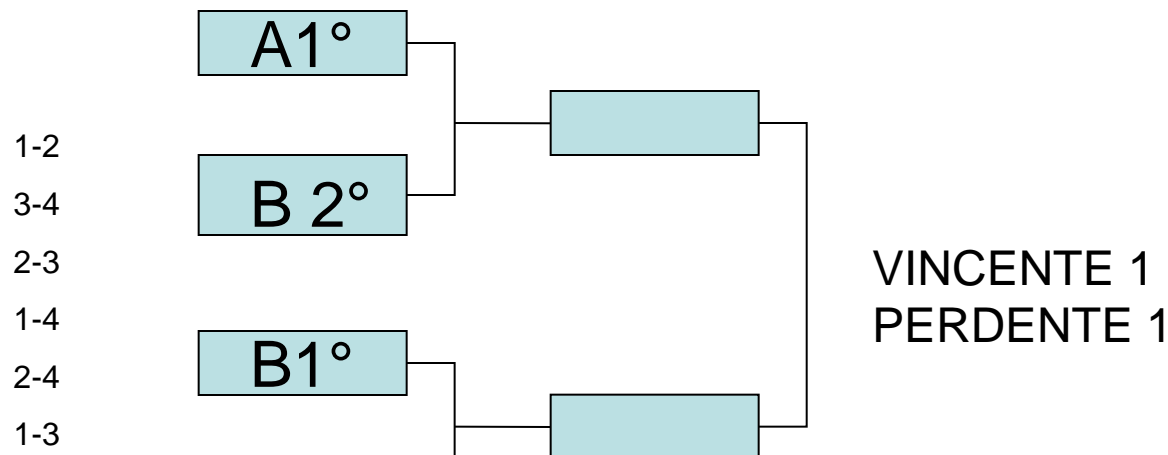

INIZIO ORE 9:00

GIRONE A

V 1.SCOGNAMIGLIO

P 2.AMIR

V 3.MORENO

V 4.K2

GIRONE B

V 1.BEATRICE

V 2.ALE

V 3.CANNIBALE

**TORNEO DI TENNIS
CAMPO 5**

1-2
1-3
2-3

**FINALI
ORE 18:00**

V= insubria varese
C= insubria como
P= politecnico Como