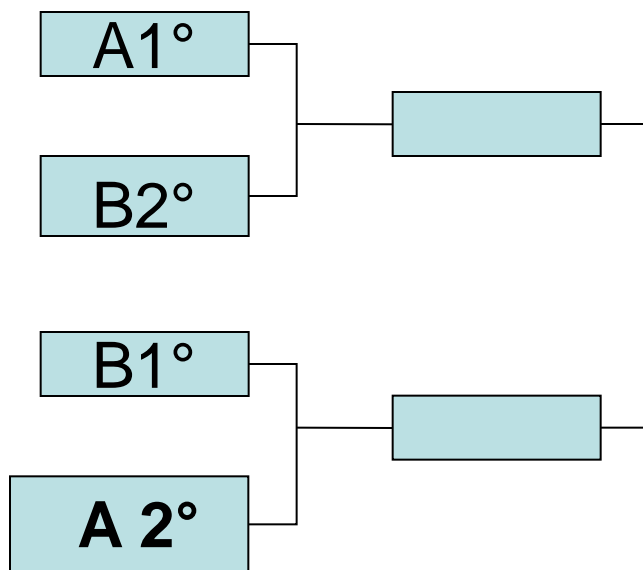

INIZIO ORE 11:00

**GIRONE A**

V 1.DUE DI PICCHE

V 2.MASTERS

V 3.MONTANARI

**GIRONE B**

V 1.SCOPATORI

V 2.LOLLO E TIA

V 3.POLLI MANNARI

V 4.PROTEOGLICANI

**TORNEO DI SCOPONE  
CAMPO 0**

VINCENTE 1  
PERDENTE 1

**FINALI**  
**ORE 18:00**

VINCENTE 2  
PERDENTE 2

V= insubria varese  
P=Politecnico Como  
C=Insubria Como