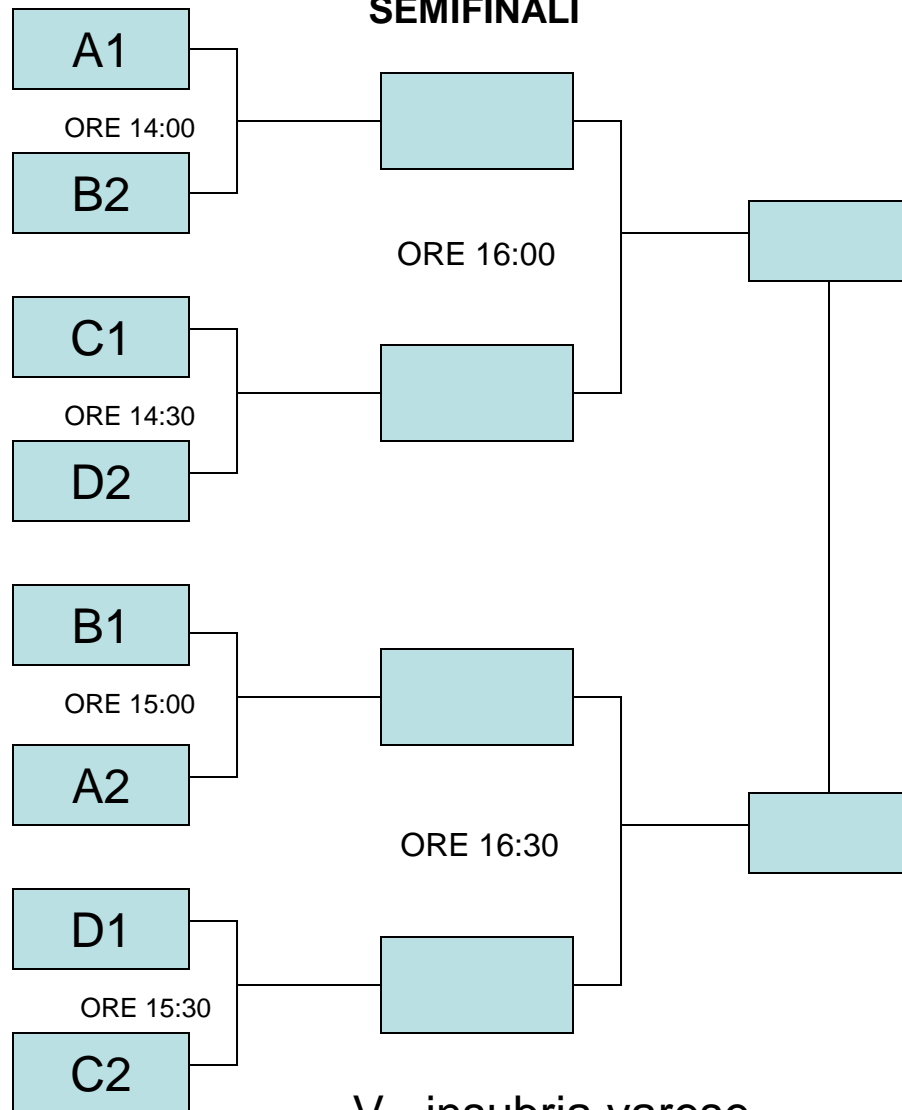

GIRONE A

V	1. VIRTUS FRANCAVILLA	1-2 ORE 10:00
V	2. BAR MADONNA	2-3 ORE 11:00
P	3. PERSIAN TIGERS	1-3 ORE 12:00

CAMPO 7

CALCETTO MASCHILE INIZIO TORNEO ORE 10:00

QUARTI

SEMIFINALI

V= insubria varese
P= politecnico como

CAMPO 8

GIRONE B

V	1. INSUBRIACHI(lombardq)	1-2 ORE 10:00
V	2. PAVAN STREET	2-3 ORE 11:00
V	3. VERY IMPORTANT	1-3 ORE 12:00

SQUADRA GIRONE B	PUNTI T	GOAL F	GOAL S
1-INSUBRIACHI			
2-PAVAN STR			
3-VERY IMP			

GIRONE C**CAMPO 7**

- V** 1. INSUBRIAMI 1-2 ORE 10:30
V 2. INSUBRIACHI FC 2-3 ORE 11:30
V 3. NEW TEAM 1-3 ORE 12:30

SQUADRA GIRONE A	PUNTI T	GOAL F	GOAL S
1-INSUBRIAMI			
2-INSUBRIACHI			
3-NEW TEAM			

GIRONE D**CAMPO 8**

- V** 1. ZLATAN'S BOYS 1-2 ORE 10:30
V 2. BLANCOS 2-3 ORE 11:30
V 3. INSUBRIACHI 1-3 ORE 12:30

SQUADRA GIRONE B	PUNTI T	GOAL F	GOAL S
1-ZLATAN'S			
2-BLANCOS			
3-INSUBRIACHI			
4-PARIS MORS			